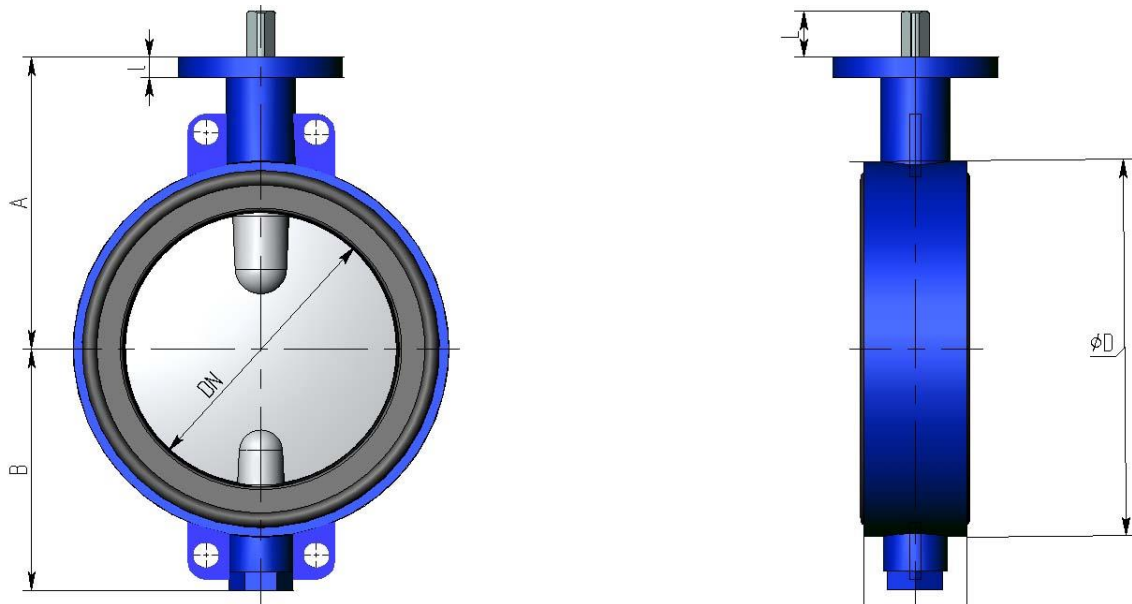

Габаритные размеры ЗД.001-ЗР с симметричным диском межфланцевого.

DN	32/40	50	65	80	100	125	150	200	250	300	400	500
A	92	97	104	112	124	141	157	193	245	273	340	401
B	80	75	82	90	104	126	141	166	208	238	287	327
D	88	96	110	127	150	180	209	260	323	375	458	558
d	7				9			11	11	14	22	22
L	22		25				30			40		
I	7				9	11		13	15		20	21
h	32	40	43	43	48	54	54	56	67	75	82	129
K	11				14	14	17	17	22	27		
N	50				70			102	102	125	165	165
ISO	F05				F07			F10		F12	F16	

Габаритные размеры ЗД.001-ЗР с симметричным диском фланцевого.

DN/mm	32/40	50	65	80	100	125	150	200	250	300	400	500
A	92	97	104	112	124	141	157	193	245	273	340	401
B	80	75	82	90	104	126	141	166	208	238	287	327
D	145	160	180	195	215	245	280	335	405	460	580	710
D1	110	125	145	160	180	210	240	295	355	410	525	650
l	17	19	21	21	23	25	25	27	28	28	34	44
h	75	70	83	83	92	102	102	108	121	131	150	217
Кол-во отв. фланца	4	4	4	4	8	8	8	12	12	12	16	20