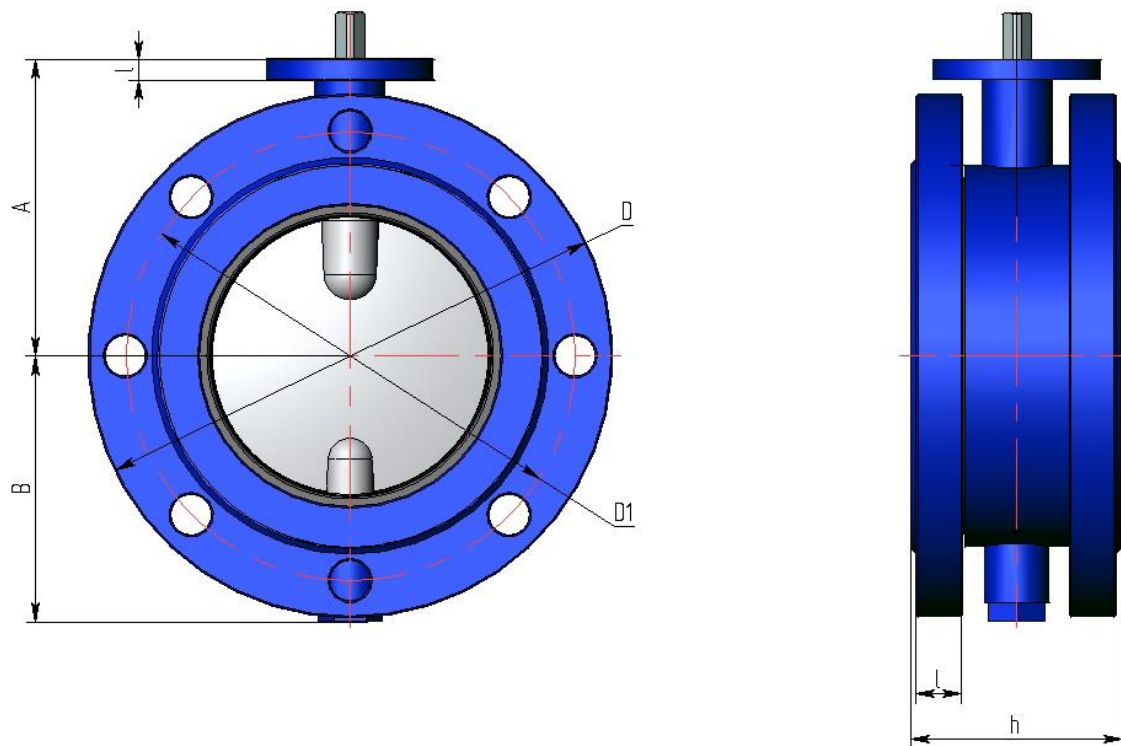

Габаритные размеры ЗД.001-ЗР с симметричным диском межфланцевого.

DN	32/40	50	65	80	100	125	150	200	250	300	400	500
A	92	97	104	112	124	141	157	193	245	273	340	401
B	80	75	82	90	104	126	141	166	208	238	287	327
D	88	96	110	127	150	180	209	260	323	375	458	558
d	7				9			11	11	14	22	22
L	22		25				30			40		
I	7				9	11		13	15		20	21
h	32	40	43	43	48	54	54	56	67	75	82	129
K	11				14	14	17	17	22	27		
N	50				70			102	102	125	165	165
ISO	F05				F07			F10		F12	F16	

Габаритные размеры ЗД.001-ЗР с симметричным диском фланцевого.

DN/mm	32/40	50	65	80	100	125	150	200	250	300	400	500
A	92	97	104	112	124	141	157	193	245	273	340	401
B	80	75	82	90	104	126	141	166	208	238	287	327
D	145	160	180	195	215	245	280	335	405	460	580	710
D1	110	125	145	160	180	210	240	295	355	410	525	650
l	17	19	21	21	23	25	25	27	28	28	34	44
h	75	70	83	83	92	102	102	108	121	131	150	217
Кол-во отв. фланца	4	4	4	4	8	8	8	12	12	12	16	20