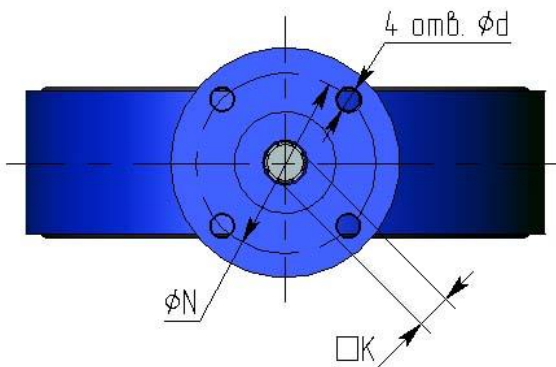

Габаритные размеры ЗД.001-ЗР с симметричным диском межфланцевого.

DN	32/40	50	65	80	100	125	150	200	250	300	400	500
A	92	97	104	112	124	141	157	193	245	273	340	401
B	80	75	82	90	104	126	141	166	208	238	287	327
D	88	96	110	127	150	180	209	260	323	375	458	558
d	7				9			11	11	14	22	22
L	22		25				30			40		
I	7				9	11		13	15		20	21
h	32	40	43	43	48	54	54	56	67	75	82	129
K	11				14	14	17	17	22	27		
N	50				70			102	102	125	165	165
ISO	F05				F07			F10		F12	F16	

Габаритные размеры ЗД.001-ЗР с симметричным диском фланцевого.

DN/mm	32/40	50	65	80	100	125	150	200	250	300	400	500
A	92	97	104	112	124	141	157	193	245	273	340	401
B	80	75	82	90	104	126	141	166	208	238	287	327
D	145	160	180	195	215	245	280	335	405	460	580	710
D1	110	125	145	160	180	210	240	295	355	410	525	650
l	17	19	21	21	23	25	25	27	28	28	34	44
h	75	70	83	83	92	102	102	108	121	131	150	217
Кол-во отв. фланца	4	4	4	4	8	8	8	12	12	12	16	20