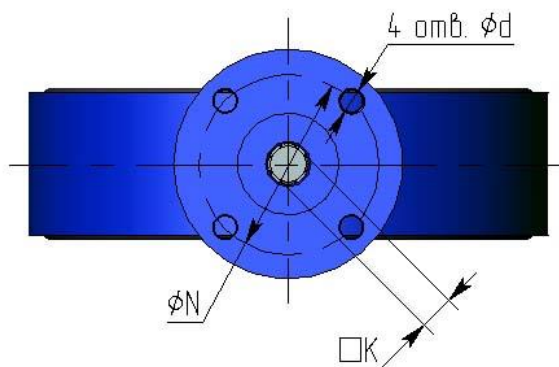

Габаритные размеры ЗД.001-ЗР с симметричным диском межфланцевого.

DN	32/40	50	65	80	100	125	150	200	250	300	400	500
A	92	97	104	112	124	141	157	193	245	273	340	401
B	80	75	82	90	104	126	141	166	208	238	287	327
D	88	96	110	127	150	180	209	260	323	375	458	558
d	7				9			11	11	14	22	22
L	22		25				30			40		
l	7				9	11		13	15		20	21
h	32	40	43	43	48	54	54	56	67	75	82	129
K	11				14	14	17	17	22	27		
N	50				70			102	102	125	165	165
ISO	F05				F07			F10		F12	F16	

Габаритные размеры ЗД.001-ЗР с симметричным диском фланцевого.

DN/mm	32/40	50	65	80	100	125	150	200	250	300	400	500
A	92	97	104	112	124	141	157	193	245	273	340	401
B	80	75	82	90	104	126	141	166	208	238	287	327
D	145	160	180	195	215	245	280	335	405	460	580	710
D1	110	125	145	160	180	210	240	295	355	410	525	650
l	17	19	21	21	23	25	25	27	28	28	34	44
h	75	70	83	83	92	102	102	108	121	131	150	217
Кол-во отв. фланца	4	4	4	4	8	8	8	12	12	12	16	20