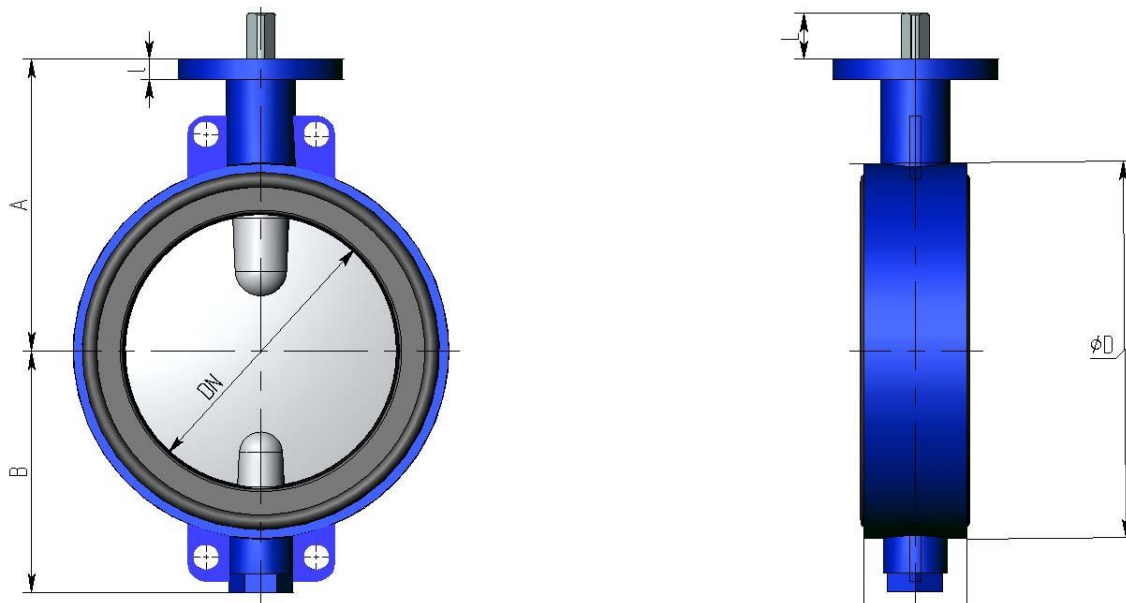

Габаритные размеры ЗД.001-ЗР с симметричным диском межфланцевого.

DN	32/40	50	65	80	100	125	150	200	250	300	400	500
A	92	97	104	112	124	141	157	193	245	273	340	401
B	80	75	82	90	104	126	141	166	208	238	287	327
D	88	96	110	127	150	180	209	260	323	375	458	558
d	7				9			11	11	14	22	22
L	22		25				30			40		
l	7				9	11		13	15		20	21
h	32	40	43	43	48	54	54	56	67	75	82	129
K	11				14	14	17	17	22	27		
N	50				70			102	102	125	165	165
ISO	F05				F07			F10		F12	F16	

Габаритные размеры ЗД.001-ЗР с симметричным диском фланцевого.

DN/mm	32/40	50	65	80	100	125	150	200	250	300	400	500
A	92	97	104	112	124	141	157	193	245	273	340	401
B	80	75	82	90	104	126	141	166	208	238	287	327
D	145	160	180	195	215	245	280	335	405	460	580	710
D1	110	125	145	160	180	210	240	295	355	410	525	650
l	17	19	21	21	23	25	25	27	28	28	34	44
h	75	70	83	83	92	102	102	108	121	131	150	217
Кол-во отв. фланца	4	4	4	4	8	8	8	12	12	12	16	20