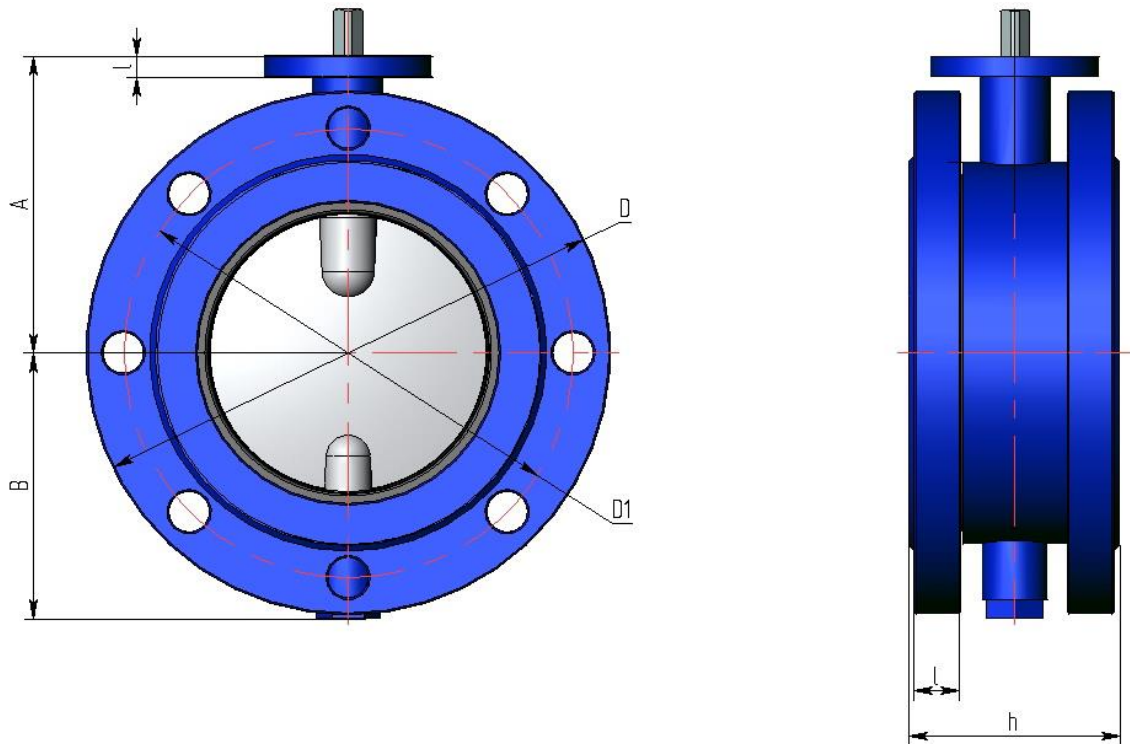

Габаритные размеры ЗД.001-ЗР с симметричным диском межфланцевого.

DN	32/40	50	65	80	100	125	150	200	250	300	400	500
A	92	97	104	112	124	141	157	193	245	273	340	401
B	80	75	82	90	104	126	141	166	208	238	287	327
D	88	96	110	127	150	180	209	260	323	375	458	558
d	7				9			11	11	14	22	22
L	22		25				30			40		
l	7				9	11		13	15		20	21
h	32	40	43	43	48	54	54	56	67	75	82	129
K	11				14	14	17	17	22	27		
N	50				70			102	102	125	165	165
ISO	F05				F07			F10		F12	F16	

Габаритные размеры ЗД.001-ЗР с симметричным диском фланцевого.

DN/mm	32/40	50	65	80	100	125	150	200	250	300	400	500
A	92	97	104	112	124	141	157	193	245	273	340	401
B	80	75	82	90	104	126	141	166	208	238	287	327
D	145	160	180	195	215	245	280	335	405	460	580	710
D1	110	125	145	160	180	210	240	295	355	410	525	650
l	17	19	21	21	23	25	25	27	28	28	34	44
h	75	70	83	83	92	102	102	108	121	131	150	217
Кол-во отв. фланца	4	4	4	4	8	8	8	12	12	12	16	20